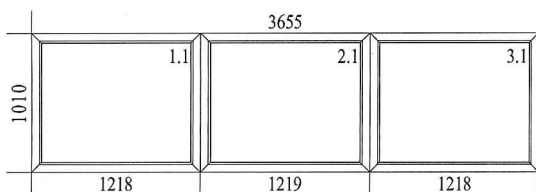

3 600 x 1 010

GEALAN 8000- 6 - komorový profil, šírka profilu 74mm

- farba biela
- Trieda A
- ekologický bezolovnatý
- nemecký systém profilov GEALAN
- celoobvodové nemecké kovanie SIEGENIA
- izolačné dvojsklo s argónom S3 4LE-16OF-4LE, PILKINGTON k =1,0
- oceľové pozinkované výstuže celoobvodové
- kotviaca montážna sada
- 6 komorový podkladový profil s tesnením

K	2	1 339.17	0.00	339.17	(20%)	407.00	0.00	(20%)	0.00