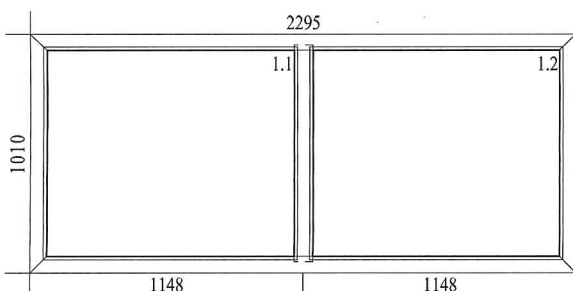

# Ponuka č.

zo dňa 8.12.2022

Mitterpach

tel. fax

Položka	Množstvo	Cena/ks	Montáž/ks	Hodnota	DPH	Brutto	Montáž	DPH	Brutto
K	1	1 331.67	0.00	331.67	( 20%)	398.00	0.00	( 20%)	0.00

**3 600 x 1 010**

GEALAN 8000- 6 - komorový profil, šírka profilu 74mm

**2 295 x 1 010**

Položka	Množstvo	Cena/ks	Montáž/ks	Hodnota	DPH	Brutto	Montáž	DPH	Brutto
							Základ dane		880,01
							DPH 20%		175,99
							Celkom cena		1 056,00