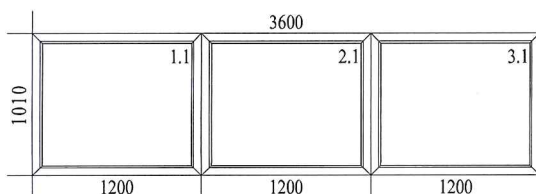

# Ponuka č.

zo dňa 8.12.2022

Mitterpach

tel. fax

Položka	Množstvo	Cena/ks	Montáž/ks	Hodnota	DPH	Brutto	Montáž	DPH	Brutto
K	1	1 331.67	0.00	331.67	( 20%)	398.00	0.00	( 20%)	0.00

**3 600 x 1 010**

GEALAN 8000- 6 - komorový profil, šírka profilu 74mm